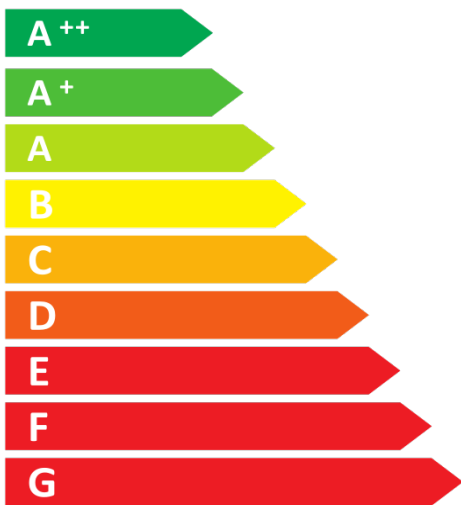

ENERG

енергия · ενεργεια

SIM VARIA AS 2RH 4S

7.0

kW

N.A.

kW

ENERGIA · ЕНЕРГИЈА · ΕΝΕΡΓΕΙΑ · ENERGIJA · ENERGY · ENERGIE · ENERGI