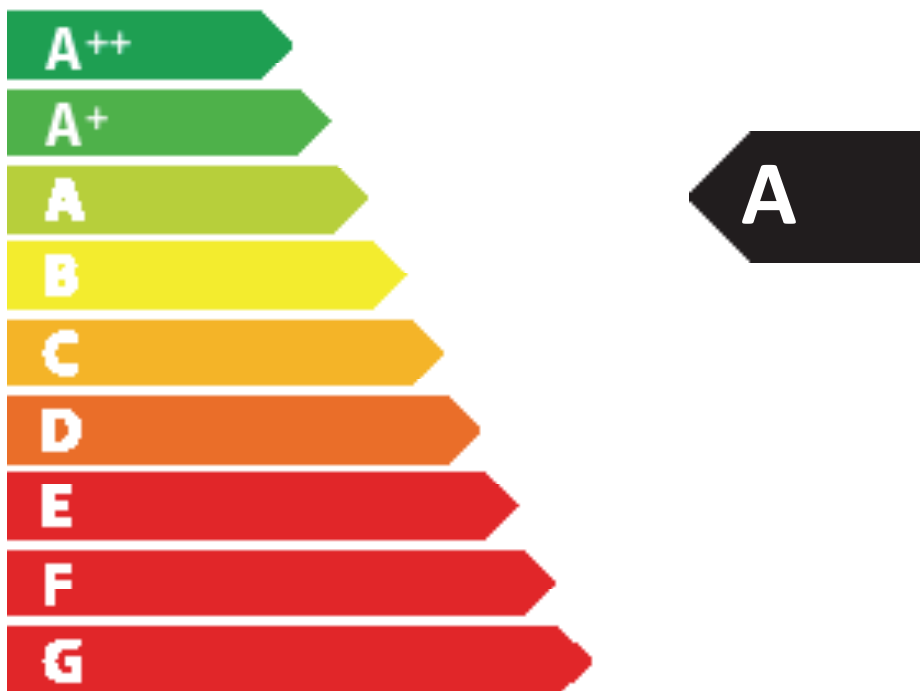

**ENERG**  
енергия · ενεργεια

**Brunner by Bellfires**

**Klassik-Kamin Gas 100/40**  
CentreFire Erdgas E (G20)

6,9  
kW

ENERGIA · ЕНЕРГИЯ · ΕΝΕΡΓΕΙΑ · ENERGIJA · ENERGY · ENERGIE · ENERGI

2015/1186

**ENERG**  
енергия · ενεργεια

**Brunner by Bellfires**

**Klassik-Kamin Gas 100/40**  
CentreFire Erdgas LL (G25)

6,5  
kW

ENERGIA · ЕНЕРГИЯ · ΕΝΕΡΓΕΙΑ · ENERGIJA · ENERGY · ENERGIE · ENERGI

2015/1186

**ENERG**  
енергия · ενεργεια

**Brunner by Bellfires**

**Klassik-Kamin Gas 100/40**  
Line Fire Erdgas E (G20)

7,7  
kW

ENERGIA · ЕНЕРГИЯ · ΕΝΕΡΓΕΙΑ · ENERGIJA · ENERGY · ENERGIE · ENERGI

2015/1186

**ENERG**  
енергия · ενεργεια

**Brunner by Bellfires**

**Klassik-Kamin Gas 100/40**  
Line Fire Erdgas LL (G25)