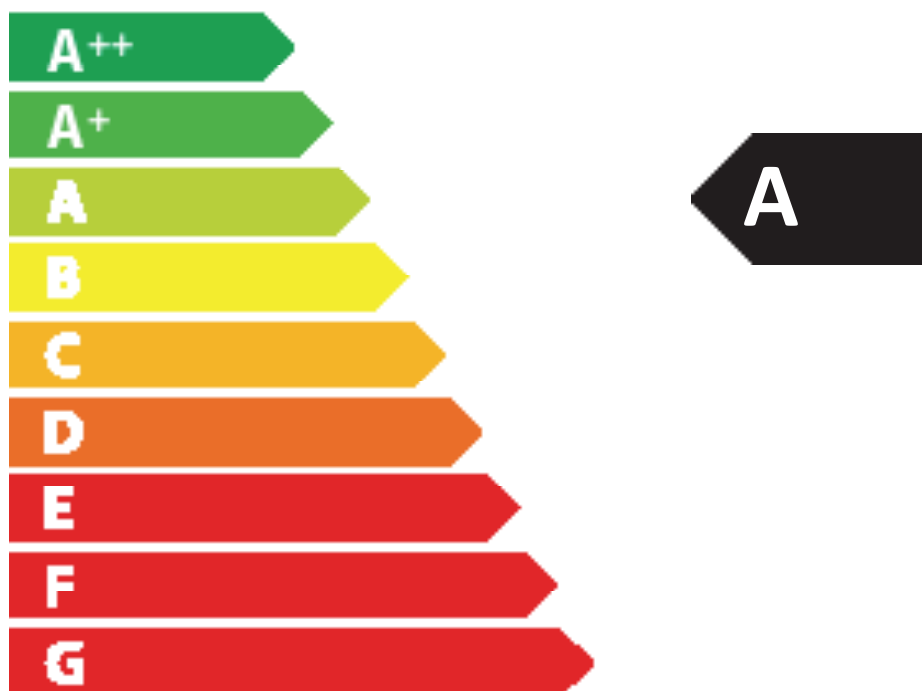

ENERG
енергия · ενέργεια

Brunner by Bellfires

Eck-Kamin Gas 60/66/32 L
CentreFire Erdgas E (G20)

8,8
kW

ENERGIA · ЕНЕРГИЯ · ΕΝΕΡΓΕΙΑ · ENERGIJA · ENERGY · ENERGIE · ENERGI

2015/1186

ENERG
енергия · ενεργεια

8,2
kW

ENERGIA · ЕНЕРГИЯ · ΕΝΕΡΓΕΙΑ · ENERGIJA · ENERGY · ENERGIE · ENERGI

2015/1186

ENERG
енергия · ενεργεια

Brunner by Bellfires

Eck-Kamin Gas 60/66/32 R
CentreFire Flüssiggas

6,6
kW

ENERGIA · ЕНЕРГИЯ · ΕΝΕΡΓΕΙΑ · ENERGIJA · ENERGY · ENERGIE · ENERGI

2015/1186

ENERG
енергия · ενεργεια

Brunner by Bellfires

Eck-Kamin Gas 60/66/32 R

LineFire

Erdgas E (G20)

9,2
kW

ENERGIA · ЕНЕРГИЯ · ΕΝΕΡΓΕΙΑ · ENERGIJA · ENERGY · ENERGIE · ENERGI