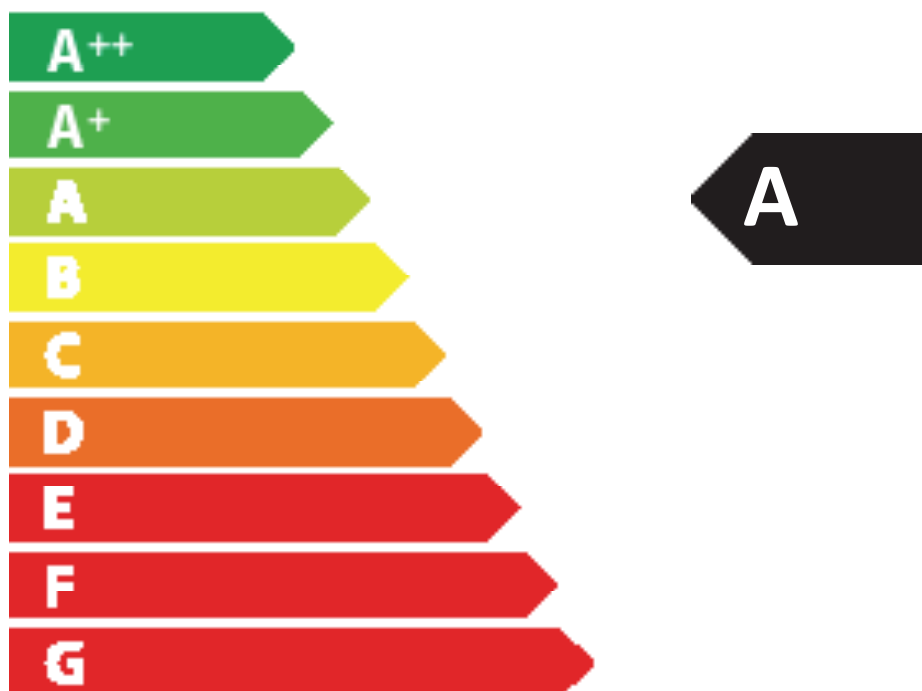

ENERG
енергия · ενεργεια

Brunner by Bellfires

Eck-Kamin Gas 60/66/32 R

LineFire Erdgas LL (G25)

8,5
kW

ENERGIA · ЕНЕРГИЯ · ΕΝΕΡΓΕΙΑ · ENERGIJA · ENERGY · ENERGIE · ENERGI

2015/1186