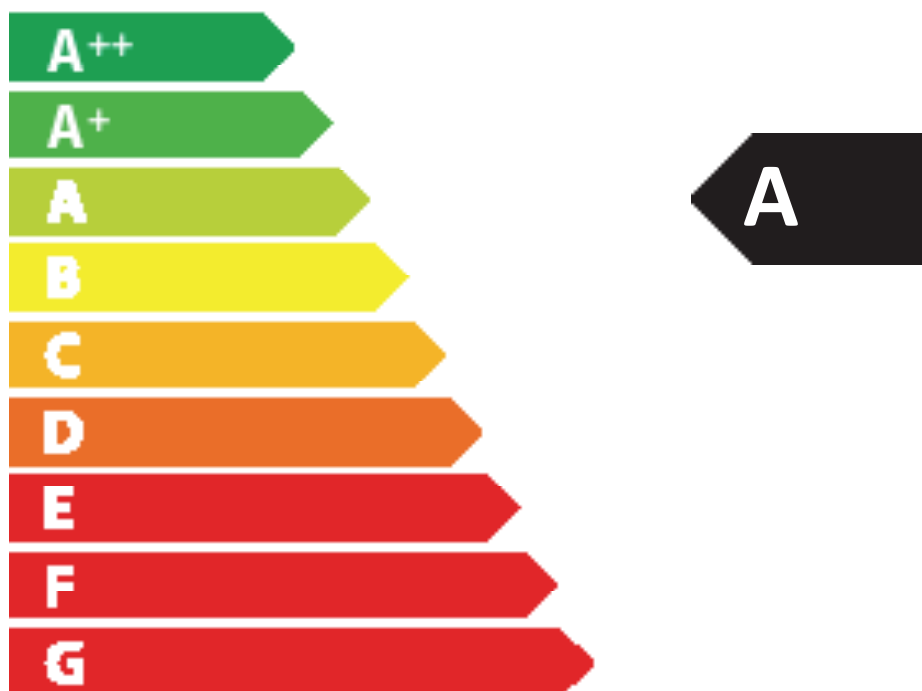

ENERG
енергия · ενέργεια

Brunner by Bellfires

Eck-Kamin Gas 60/66/32 L
CentreFire Erdgas E (G20)

8,8
kW

ENERGIA · ЕНЕРГИЯ · ΕΝΕΡΓΕΙΑ · ENERGIJA · ENERGY · ENERGIE · ENERGI

2015/1186

ENERG
енергия · ενεργεια

Brunner by Bellfires

Eck-Kamin Gas 60/66/32 L
CentreFire Erdgas LL (G25)

8,2
kW

ENERGIA · ЕНЕРГИЯ · ΕΝΕΡΓΕΙΑ · ENERGIJA · ENERGY · ENERGIE · ENERGI

2015/1186

ENERG
енергия · ενεργεια

Brunner by Bellfires

Eck-Kamin Gas 60/66/32 L
CentreFire Flüssiggas

6,6
kW

ENERGIA · ЕНЕРГИЯ · ΕΝΕΡΓΕΙΑ · ENERGIJA · ENERGY · ENERGIE · ENERGI

2015/1186

ENERG
енергия · ενεργεια

Brunner by Bellfires

Eck-Kamin Gas 60/66/32 L
LineFire Erdgas E (G20)

9,2
kW

ENERGIA · ЕНЕРГИЯ · ΕΝΕΡΓΕΙΑ · ENERGIJA · ENERGY · ENERGIE · ENERGI