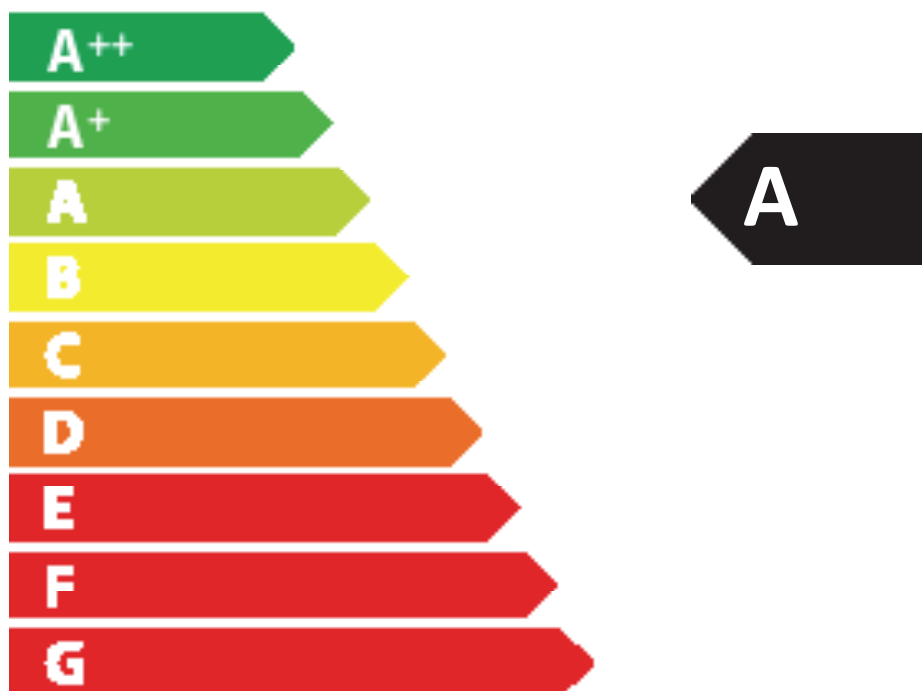

ENERG
енергия · ενέργεια

Brunner by Bellfires

Eck-Kamin Gas 60/66/32 L
CentreFire Erdgas E (G20)

8,8
kW

ENERGIA · ЕНЕРГИЯ · ΕΝΕΡΓΕΙΑ · ENERGIJA · ENERGY · ENERGIE · ENERGI

2015/1186

ENERG
енергия · ενεργεια

ENERG
енергия · ενεργεια

Brunner by Bellfires

Eck-Kamin Gas 60/66/32 R

LineFire

Flüssiggas

7,3
kW

ENERGIA · ЕНЕРГИЯ · ΕΝΕΡΓΕΙΑ · ENERGIJA · ENERGY · ENERGIE · ENERGI

2015/1186

ENERG
енергия · ενεργεια

Brunner by Bellfires

PremiumFire

Eck-Kamin Gas 60/66/32 R

Erdgas E (G20)

9,3
kW

ENERGIA · ЕНЕРГИЯ · ΕΝΕΡΓΕΙΑ · ENERGIJA · ENERGY · ENERGIE · ENERGI

2015/1186

ENERG
енергия · ενεργεια

Brunner by Bellfires

PremiumFire

Eck-Kamin Gas 60/66/32 R

Erdgas LL (G25)

8,8
kW

ENERGIA · ЕНЕРГИЯ · ΕΝΕΡΓΕΙΑ · ENERGIJA · ENERGY · ENERGIE · ENERGI

2015/1186