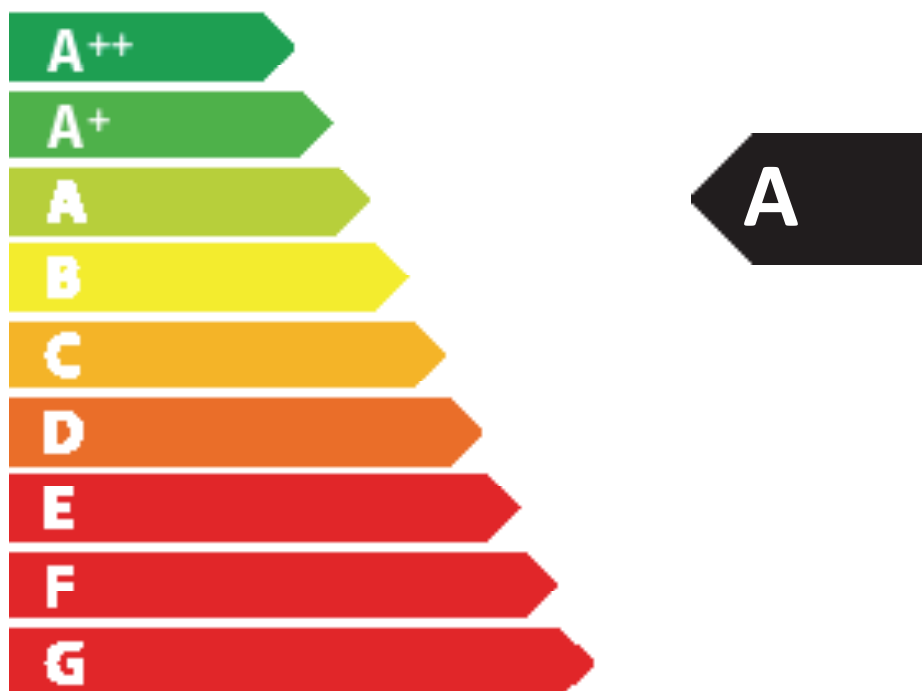

ENERG
енергия · ενεργεια

Brunner by Bellfires

Eck-Kamin Gas 60/66/32 L
LineFire Erdgas LL (G25)

8,5
kW

ENERGIA · ЕНЕРГИЯ · ΕΝΕΡΓΕΙΑ · ENERGIJA · ENERGY · ENERGIE · ENERGI

2015/1186