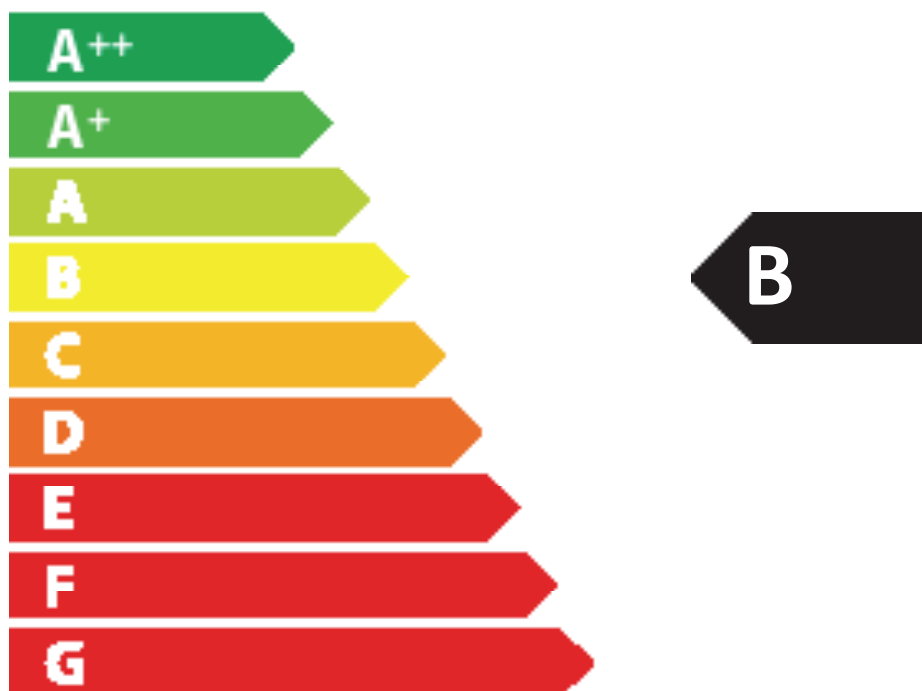

Brunner by Bellfires

Eck-Kamin Gas 67/80/32 L
CentreFire Erdgas LL (G25)

8,2
kW

ENERGIA · ЕНЕРГИЯ · ΕΝΕΡΓΕΙΑ · ENERGIJA · ENERGY · ENERGIE · ENERGI

2015/1186

ENERG
енергия · ενεργεια

Brunner by Bellfires

Eck-Kamin Gas 67/80/32 L
CentreFire Flüssiggas

6,6
kW

ENERGIA · ЕНЕРГИЯ · ΕΝΕΡΓΕΙΑ · ENERGIJA · ENERGY · ENERGIE · ENERGI

2015/1186

ENERG
енергия · ενεργεια

Brunner by Bellfires

Eck-Kamin Gas 67/80/32 L

LineFire

Erdgas E (G20)