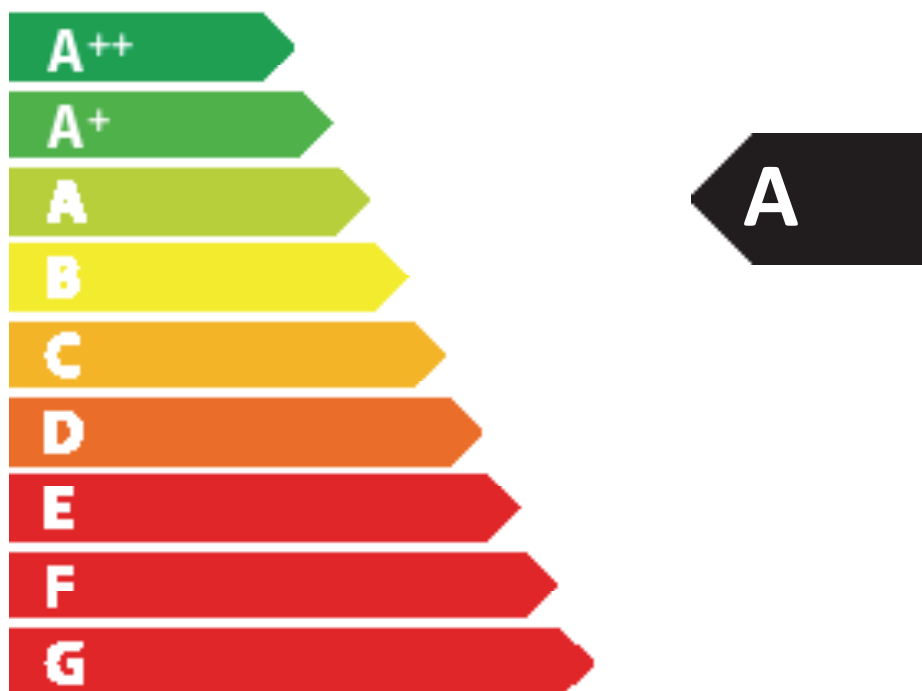

ENERG
енергия · ενεργεια

Brunner by Bellfires

Eck-Kamin Gas 67/80/32 L
CentreFire Erdgas E (G20)

8,8
kW

ENERGIA · ЕНЕРГИЯ · ΕΝΕΡΓΕΙΑ · ENERGIJA · ENERGY · ENERGIE · ENERGI

2015/1186

ENERG
енергия · ενεργεια