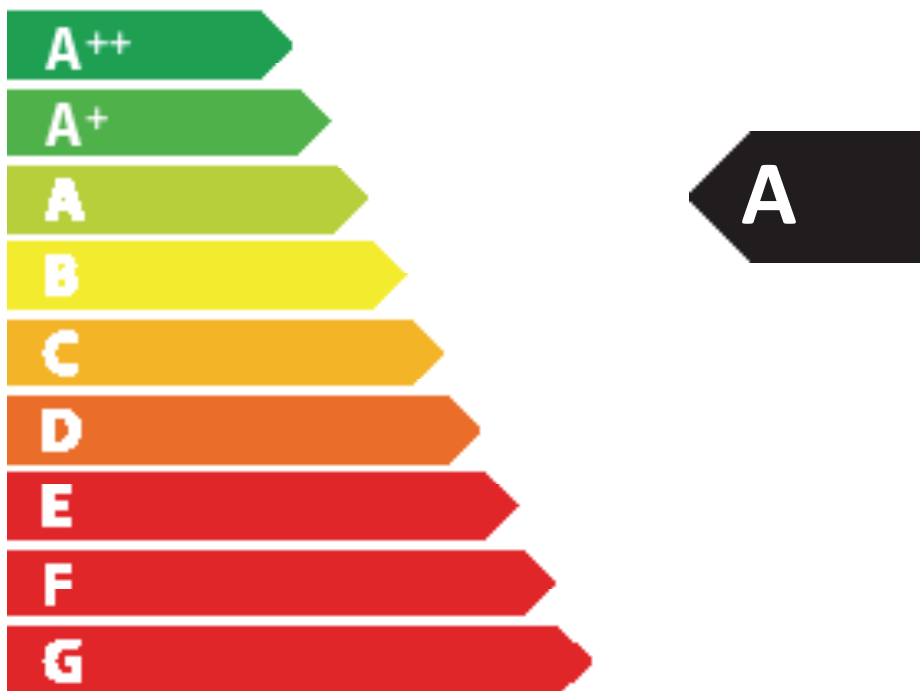

2015/1186

ENERG
енергия · ενεργεια

Brunner by Bellfires

Eck-Kamin Gas 67/80/32 R
CentreFire Erdgas E (G20)

8,8
kW

ENERGIA · ЕНЕРГИЯ · ΕΝΕΡΓΕΙΑ · ENERGIJA · ENERGY · ENERGIE · ENERGI

2015/1186

ENERG
енергия · ενεργεια