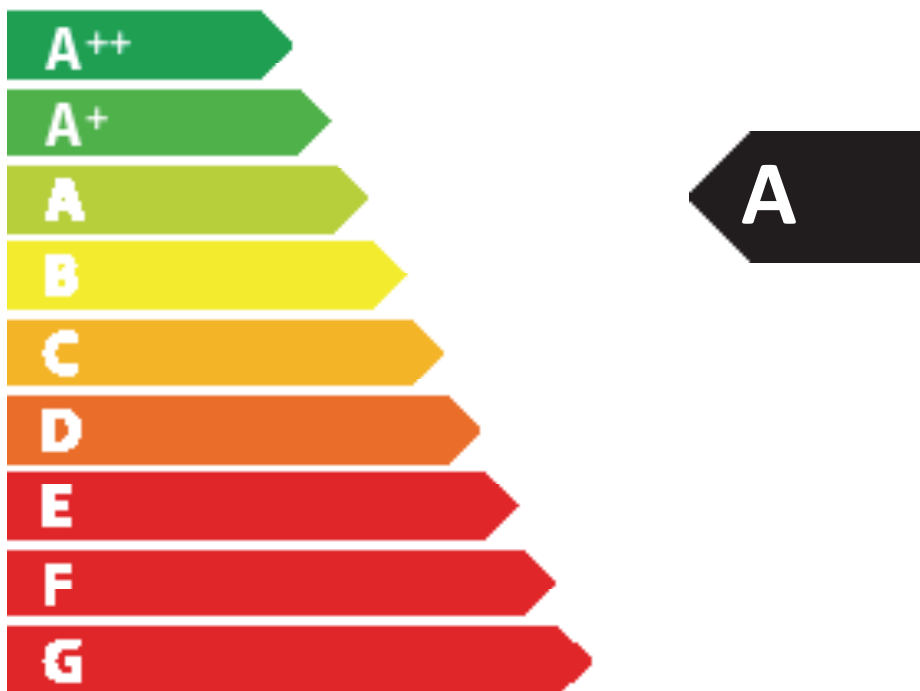

6,6
kW

ENERGIA · ЕНЕРГИЯ · ΕΝΕΡΓΕΙΑ · ENERGIJA · ENERGY · ENERGIE · ENERGI

2015/1186

ENERG
енергия · ενεργεια

Brunner by Bellfires

Eck-Kamin Gas 67/80/32 L

LineFire

Erdgas E (G20)

ENERGIA · ЕНЕРГИЯ · ΕΝΕΡΓΕΙΑ · ENERGIJA · ENERGY · ENERGIE · ENERGI

2015/1186

ENERG
енергия · ενεργεια

Brunner by Bellfires

Eck-Kamin Gas 67/80/32 R

LineFire

Flüssiggas

7,3
kW

ENERGIA · ЕНЕРГИЯ · ΕΝΕΡΓΕΙΑ · ENERGIJA · ENERGY · ENERGIE · ENERGI

2015/1186

ENERG
енергия · ενεργεια

Brunner by Bellfires

PremiumFire

Eck-Kamin Gas 67/80/32 R

Erdgas E (G20)

9,3
kW

ENERGIA · ЕНЕРГИЯ · ΕΝΕΡΓΕΙΑ · ENERGIJA · ENERGY · ENERGIE · ENERGI

2015/1186

ENERG
енергия · ενεργεια

Brunner by Bellfires

PremiumFire

Eck-Kamin Gas 67/80/32 R

Erdgas LL (G25)

8,8
kW