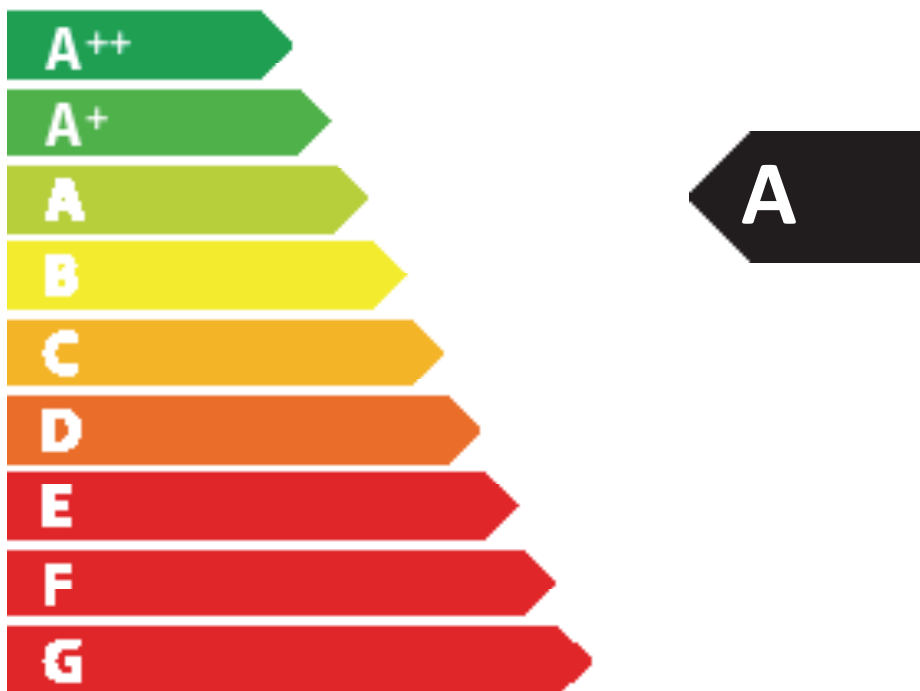

2015/1186

ENERG
енергия · ενεργεια

Brunner by Bellfires

PremiumFire

Eck-Kamin Gas 67/80/32 L

Erdgas LL (G25)

8,8
kW

ENERGIA · ЕНЕРГИЯ · ΕΝΕΡΓΕΙΑ · ENERGIJA · ENERGY · ENERGIE · ENERGI