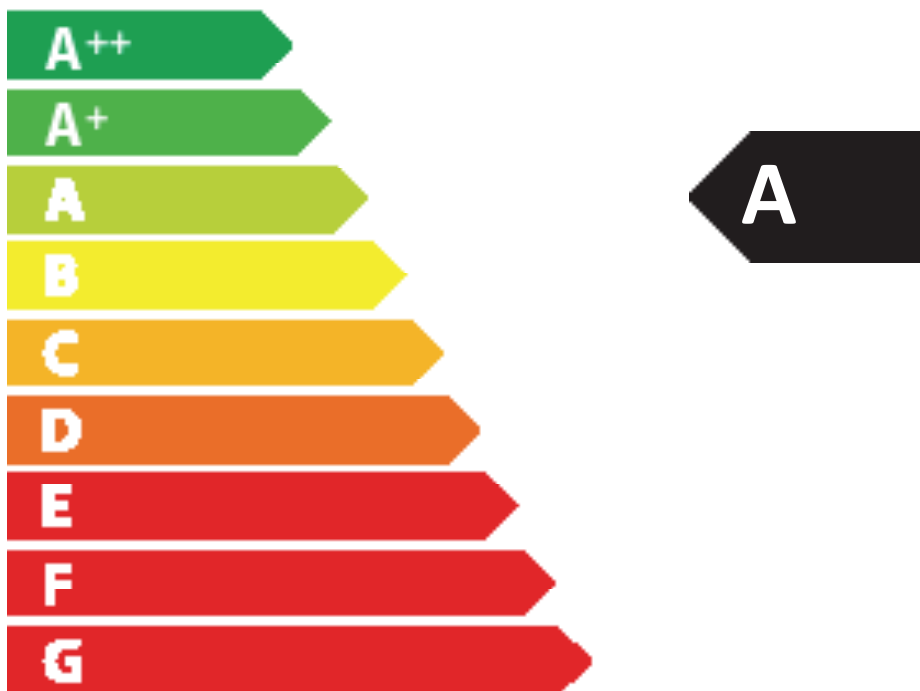

ENERG
енергия · ενεργεια

Brunner by Bellfires

Eck-Kamin Gas 67/80/32 L
CentreFire Erdgas E (G20)

8,8
kW

ENERGIA · ЕНЕРГИЯ · ΕΝΕΡΓΕΙΑ · ENERGIJA · ENERGY · ENERGIE · ENERGI

2015/1186

ENERG
енергия · ενεργεια

Brunner by Bellfires

Eck-Kamin Gas 67/80/32 L
CentreFire Erdgas LL (G25)

8,2
kW

ENERGIA · ЕНЕРГИЯ · ΕΝΕΡΓΕΙΑ · ENERGIJA · ENERGY · ENERGIE · ENERGI

2015/1186

ENERG
енергия · ενεργεια

Brunner by Bellfires

Eck-Kamin Gas 67/80/32 L
CentreFire Flüssiggas

6,6
kW

ENERGIA · ЕНЕРГИЯ · ΕΝΕΡΓΕΙΑ · ENERGIJA · ENERGY · ENERGIE · ENERGI

2015/1186

ENERG
енергия · ενεργεια

Brunner by Bellfires

Eck-Kamin Gas 67/80/32 L

LineFire

Erdgas E (G20)