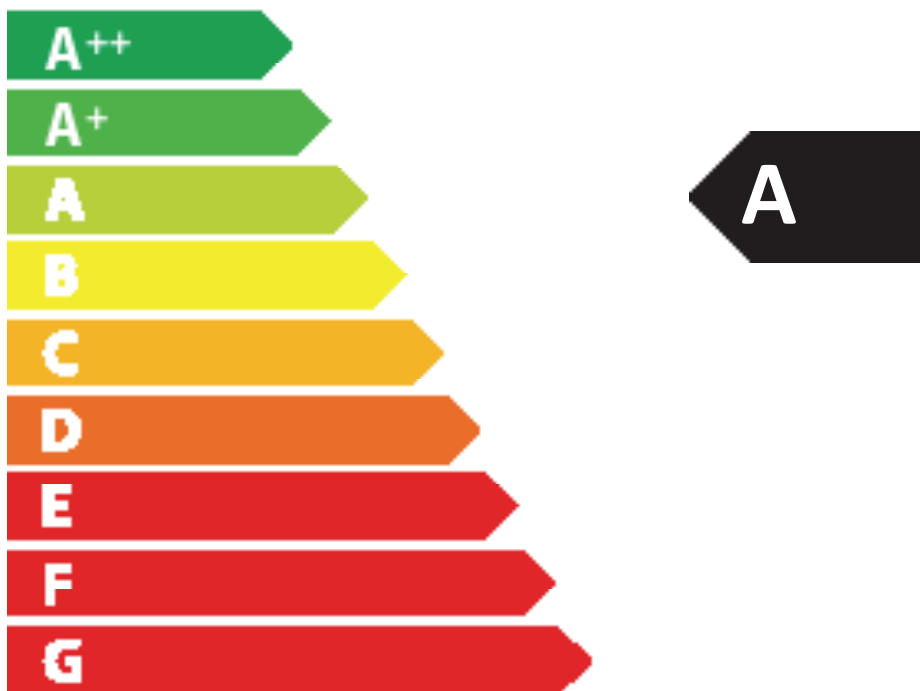

6,6
kW

ENERGIA · ЕНЕРГИЯ · ΕΝΕΡΓΕΙΑ · ENERGIJA · ENERGY · ENERGIE · ENERGI

2015/1186

ENERG
енергия · ενεργεια

Brunner by Bellfires

Eck-Kamin Gas 67/80/32 R

LineFire

Erdgas E (G20)

ENERGIA · ЕНЕРГИЯ · ΕΝΕΡΓΕΙΑ · ENERGIJA · ENERGY · ENERGIE · ENERGI

2015/1186

ENERG
енергия · ενεργεια

Brunner by Bellfires

Eck-Kamin Gas 67/80/32 R

LineFire

Flüssiggas

7,3
kW

ENERGIA · ЕНЕРГИЯ · ΕΝΕΡΓΕΙΑ · ENERGIJA · ENERGY · ENERGIE · ENERGI

2015/1186

ENERG
енергия · ενεργεια

Brunner by Bellfires

PremiumFire

Eck-Kamin Gas 67/80/32 R

Erdgas E (G20)

9,3
kW