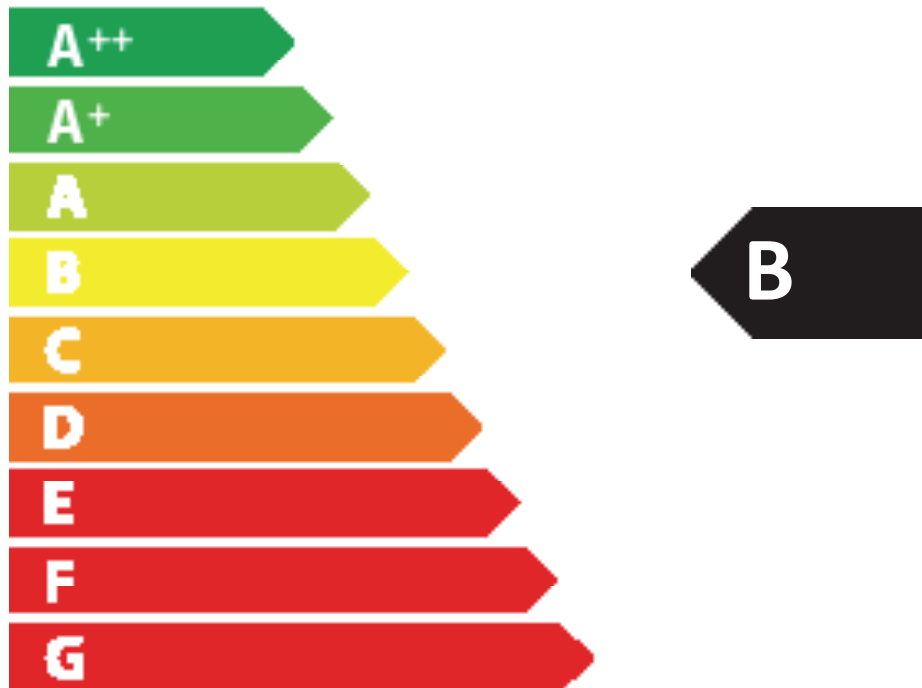

ENERG
енергия · ενεργεια

Brunner by Bellfires

Панорама-Камин Gas 40/32/127/32

CentreFire

Erdgas E (G20)

9,7
kW

ENERGIA · ЕНЕРГИЯ · ΕΝΕΡΓΕΙΑ · ENERGIJA · ENERGY · ENERGIE · ENERGI

2015/1186

ENERG
енергия · ενεργεια

Brunner by Bellfires **Панорама-Камин Gas 40/32/127/32**
CentreFire Erdgas LL (G25)

8,9
kW

ENERGIA · ЕНЕРГИЯ · ΕΝΕΡΓΕΙΑ · ENERGIJA · ENERGY · ENERGIE · ENERGI

2015/1186

ENERG
енергия · ενεργεια

Brunner by Bellfires **Ρανοrama-Kamin Gas 40/32/127/32**
LineFire Erdgas E (G20)

10,0
kW

ENERGIA · ЕНЕРГИЯ · ΕΝΕΡΓΕΙΑ · ENERGIJA · ENERGY · ENERGIE · ENERGI

2015/1186

ENERG
енергия · ενεργεια

Brunner by Bellfires **Ρανοrama-Kamin Gas 40/32/127/32**
LineFire Erdgas E (G20)

10,2
kW

ENERGIA · ЕНЕРГИЯ · ΕΝΕΡΓΕΙΑ · ENERGIJA · ENERGY · ENERGIE · ENERGI

2015/1186

ENERG
енергия · ενεργεια

Brunner by Bellfires **Ρανοrama-Kamin Gas 40/32/127/32**
LineFire Erdgas LL (G25)

9,3
kW

ENERGIA · ЕНЕРГИЯ · ΕΝΕΡΓΕΙΑ · ENERGIJA · ENERGY · ENERGIE · ENERGI