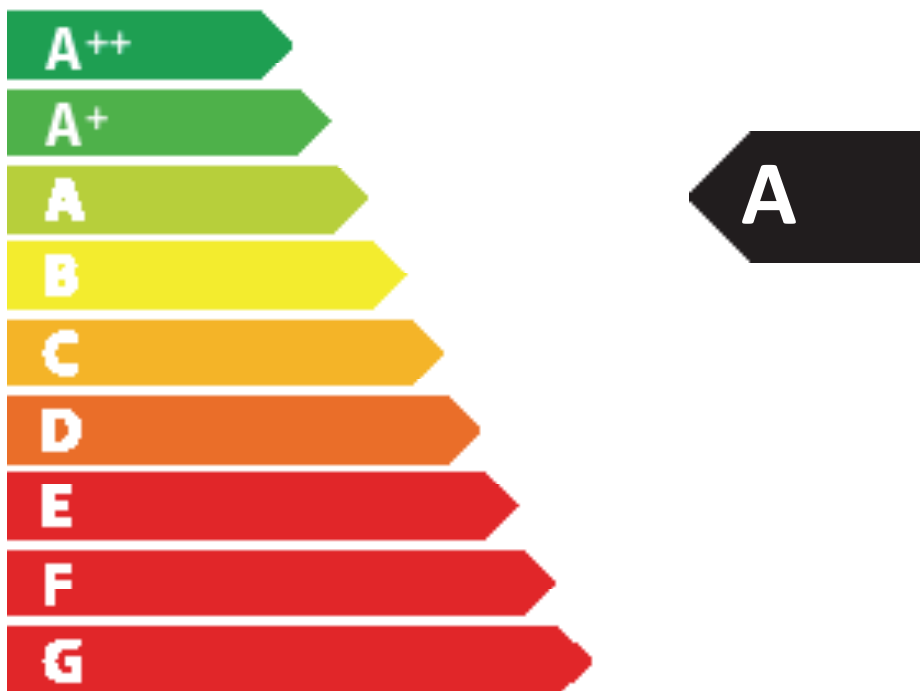

ENERG
енергия · ενεργεια

Brunner by Bellfires

Панорама-Камин Gas 66/32/40/32

CentreFire

Erdgas E (G20)

6,4
kW

ENERGIA · ЕНЕРГИЯ · ΕΝΕΡΓΕΙΑ · ENERGIJA · ENERGY · ENERGIE · ENERGI

2015/1186

ENERG
енергия · ενεργεια

Brunner by Bellfires

Панорама-Камин Gas 66/32/40/32

CentreFire

Erdgas LL (G25)

5,9
kW

ENERGIA · ЕНЕРГИЯ · ΕΝΕΡΓΕΙΑ · ENERGIJA · ENERGY · ENERGIE · ENERGI

2015/1186