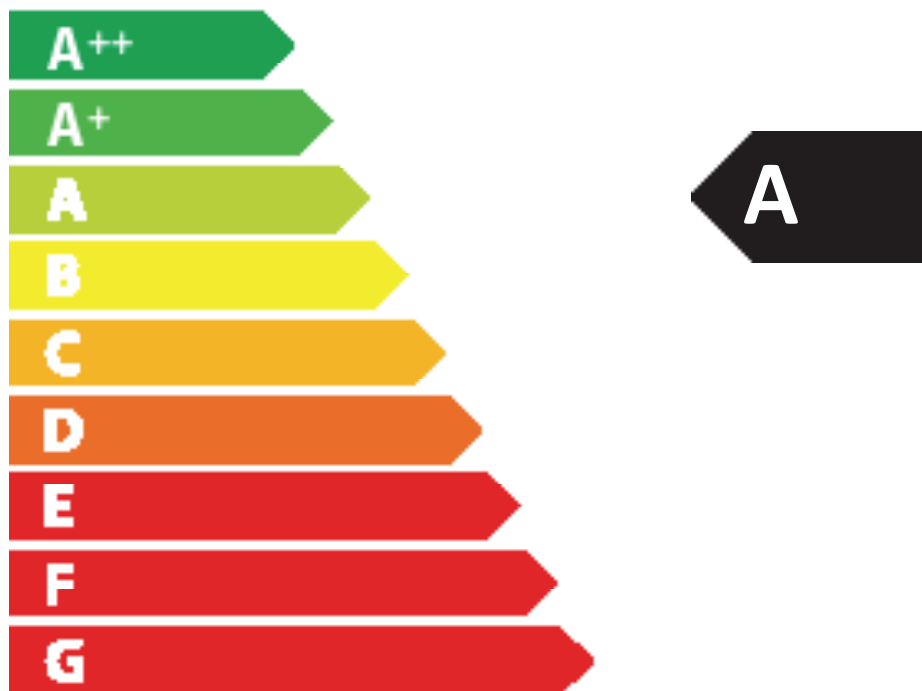

ENERG
енергия · ενεργεια

Brunner by Bellfires

Панорама-Камин Gas 66/32/40/32

CentreFire

Erdgas E (G20)

6,4
kW

ENERGIA · ЕНЕРГИЯ · ΕΝΕΡΓΕΙΑ · ENERGIJA · ENERGY · ENERGIE · ENERGI

2015/1186

ENERG
енергия · ενεργεια

Brunner by Bellfires

Панорама-Камин Gas 66/32/40/32

CentreFire

Erdgas LL (G25)

5,9
kW

ENERGIA · ЕНЕРГИЯ · ΕΝΕΡΓΕΙΑ · ENERGIJA · ENERGY · ENERGIE · ENERGI

2015/1186

ENERG
енергия · ενεργεια

Brunner by Bellfires

Панорама-Камин Gas 66/32/40/32

LineFire

Erdgas E (G20)

7,1
kW

ENERGIA · ЕНЕРГИЯ · ΕΝΕΡΓΕΙΑ · ENERGIJA · ENERGY · ENERGIE · ENERGI

2015/1186