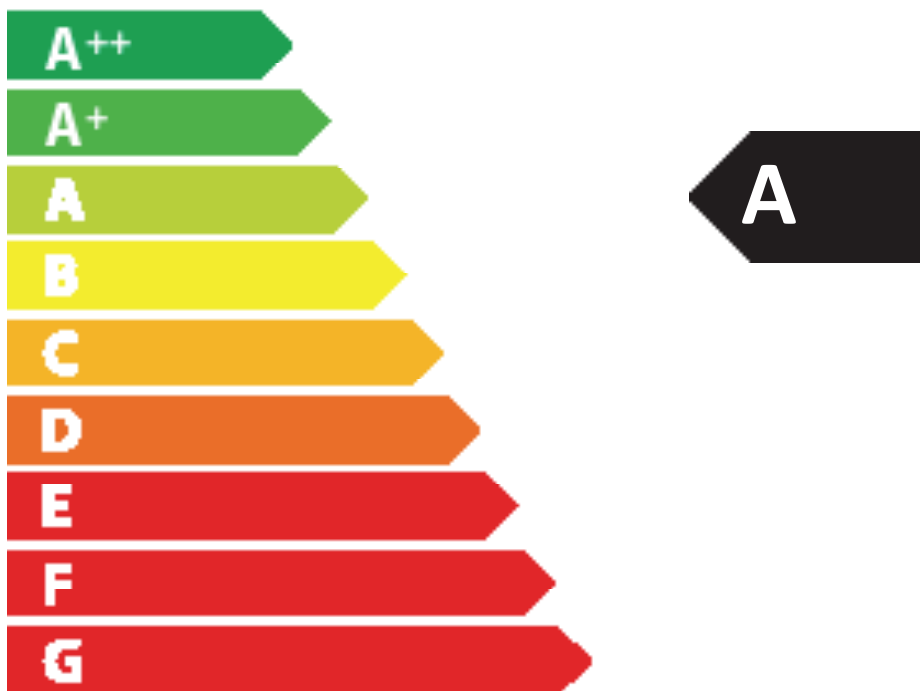

ENERG
енергия · ενεργεια

Brunner by Bellfires

Панорама-Камин Gas 66/32/40/32

CentreFire

Erdgas E (G20)

6,4
kW

ENERGIA · ЕНЕРГИЯ · ΕΝΕΡΓΕΙΑ · ENERGIJA · ENERGY · ENERGIE · ENERGI

2015/1186

ENERG
енергия · ενεργεια

Brunner by Bellfires

Панорама-Камин Gas 66/32/40/32

CentreFire

Erdgas LL (G25)

5,9
kW

ENERGIA · ЕНЕРГИЯ · ΕΝΕΡΓΕΙΑ · ENERGIJA · ENERGY · ENERGIE · ENERGI

2015/1186

ENERG
енергия · ενεργεια

Brunner by Bellfires

Панорама-Камин Gas 66/32/40/32

LineFire

Erdgas E (G20)

7,1
kW

ENERGIA · ЕНЕРГИЯ · ΕΝΕΡΓΕΙΑ · ENERGIJA · ENERGY · ENERGIE · ENERGI

2015/1186

ENERG
енергия · ενεργεια

Brunner by Bellfires

Панорама-Камин Gas 66/32/40/32

LineFire

Erdgas LL (G25)

6,6
kW

ENERGIA · ЕНЕРГИЯ · ΕΝΕΡΓΕΙΑ · ENERGIJA · ENERGY · ENERGIE · ENERGI

2015/1186