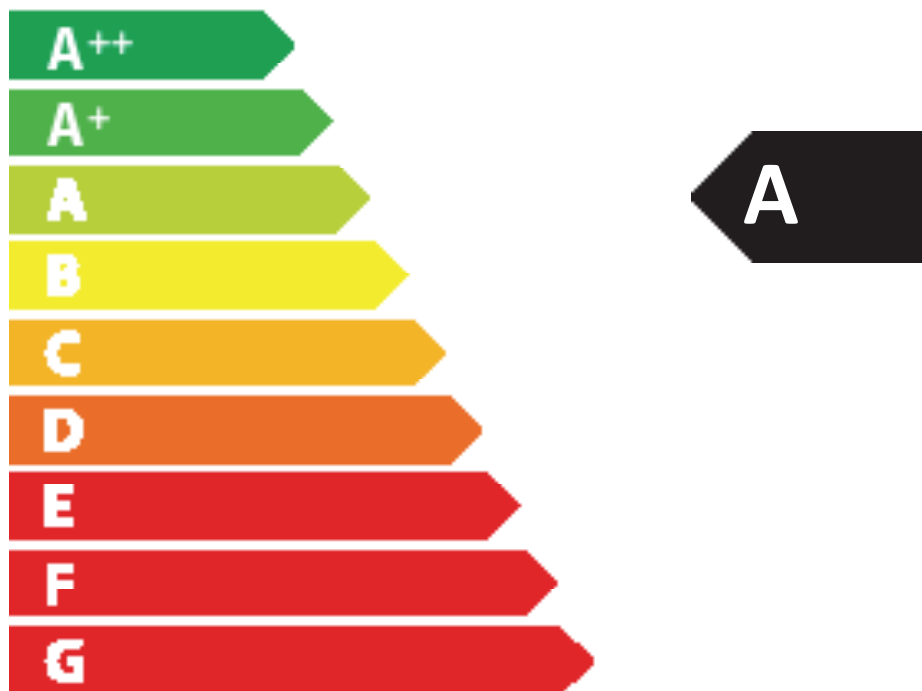

ENERG
енергия · ενεργεια

Brunner by Bellfires

Панорама-Камин Gas 66/32/40/32

CentreFire

Erdgas E (G20)

6,4
kW

ENERGIA · ЕНЕРГИЯ · ΕΝΕΡΓΕΙΑ · ENERGIJA · ENERGY · ENERGIE · ENERGI

2015/1186

ENERG
енергия · ενεργεια

Brunner by Bellfires

Панорама-Камин Gas 66/32/40/32

CentreFire

Erdgas LL (G25)

5,9
kW

ENERGIA · ЕНЕРГИЯ · ΕΝΕΡΓΕΙΑ · ENERGIJA · ENERGY · ENERGIE · ENERGI

2015/1186

ENERG
енергия · ενεργεια

Brunner by Bellfires

Панорама-Камин Gas 66/32/40/32

LineFire

Erdgas E (G20)

7,1
kW

ENERGIA · ЕНЕРГИЯ · ΕΝΕΡΓΕΙΑ · ENERGIJA · ENERGY · ENERGIE · ENERGI

2015/1186

ENERG
енергия · ενεργεια

Brunner by Bellfires

Ρανοραμα-Kamin Gas 66/32/40/32

LineFire

Flüssiggas

4,4
kW

ENERGIA · ЕНЕРГИЯ · ΕΝΕΡΓΕΙΑ · ENERGIJA · ENERGY · ENERGIE · ENERGI

2015/1186