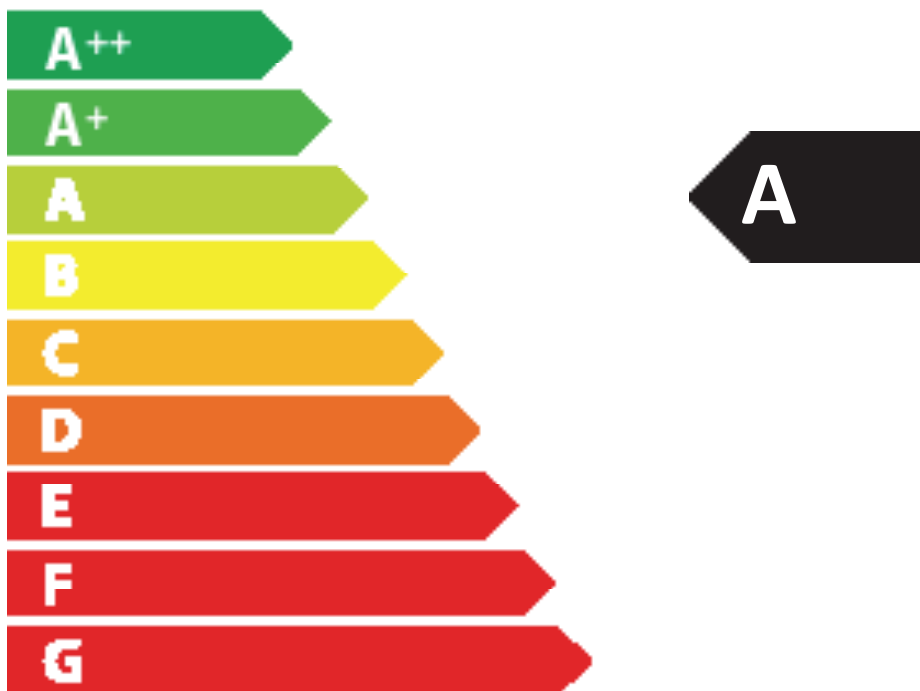

ENERG
енергия · ενεργεια

Brunner by Bellfires   **Панорама-Kamin Gas 40/32/174/32**
CentreFire   Erdgas LL (G25)

9,9
kW

ENERGIA · ЕНЕРГИЯ · ΕΝΕΡΓΕΙΑ · ENERGIJA · ENERGY · ENERGIE · ENERGI

2015/1186