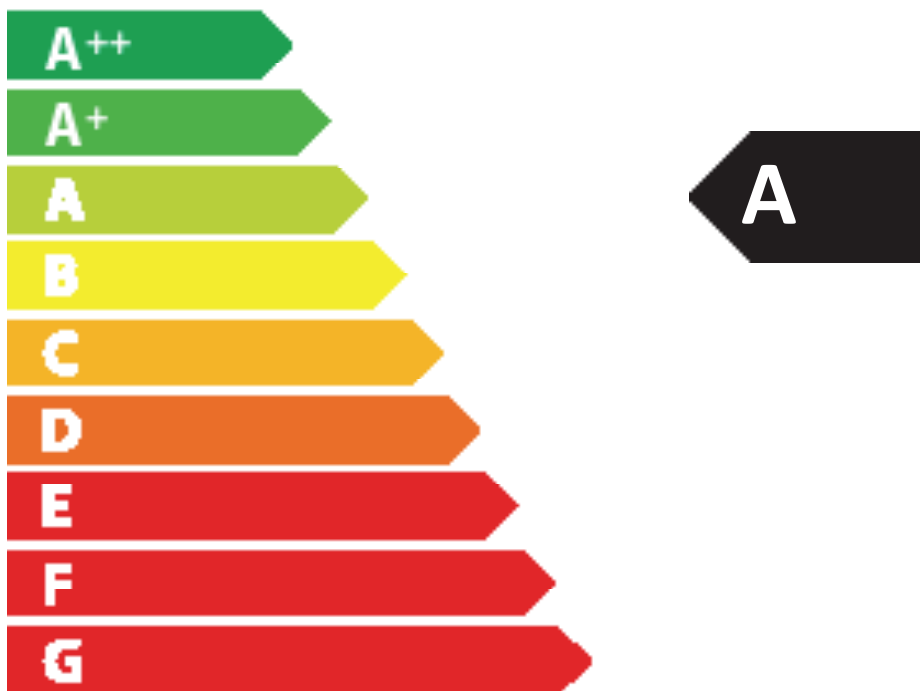

ENERG
енергия · ενεργεια

Brunner by Bellfires

Панорама-Kamin Gas 40/32/174/32

CentreFire

Erdgas E (G20)

10,0
kW

ENERGIA · ЕНЕРГИЯ · ΕΝΕΡΓΕΙΑ · ENERGIJA · ENERGY · ENERGIE · ENERGI

2015/1186