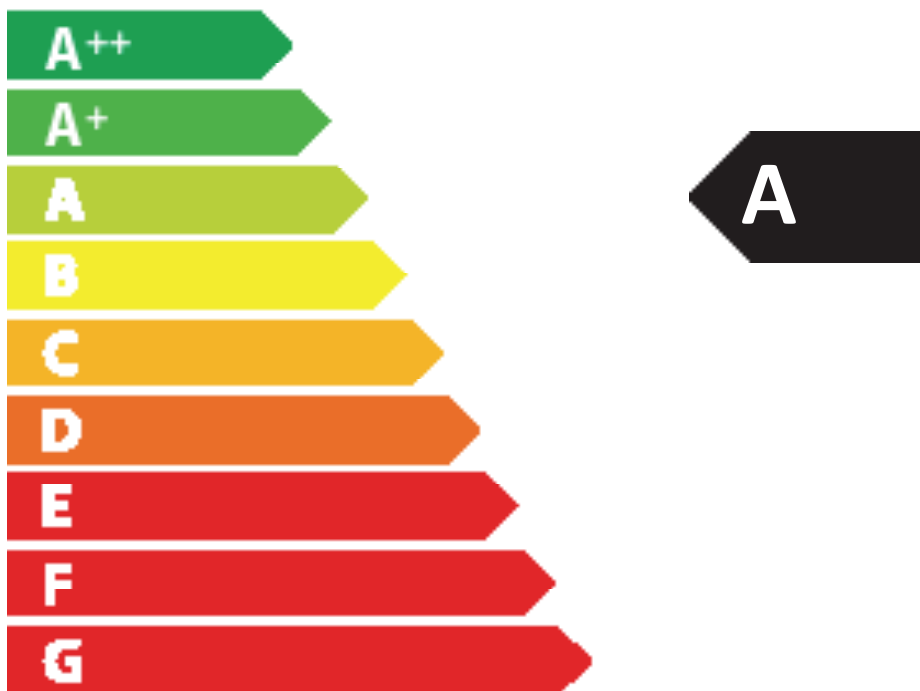

ENERG
енергия · ενεργεια

Brunner by Bellfires   **Ρανοrama-Kamin Gas 40/32/174/32**
LineFire   Erdgas LL (G25)

10,5
kW

ENERGIA · ЕНЕРГИЯ · ΕΝΕΡΓΕΙΑ · ENERGIJA · ENERGY · ENERGIE · ENERGI

2015/1186