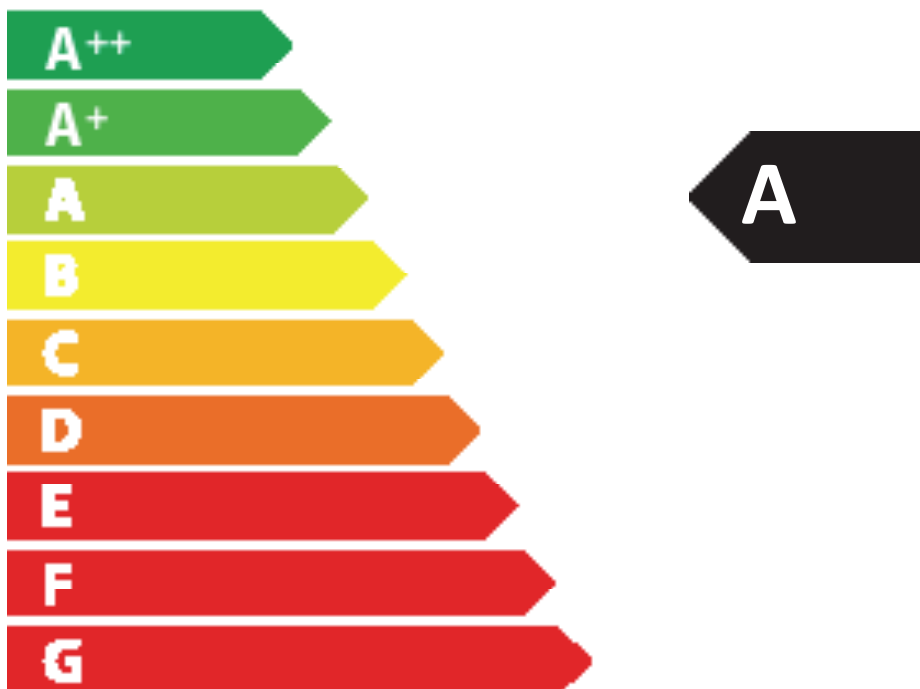

ENERG
енергия · ενεργεια

Brunner by Bellfires

Панорама-Kamin Gas 40/32/174/32

CentreFire

Erdgas E (G20)

10,0
kW

ENERGIA · ЕНЕРГИЯ · ΕΝΕΡΓΕΙΑ · ENERGIJA · ENERGY · ENERGIE · ENERGI

2015/1186

ENERG
енергия · ενεργεια

Brunner by Bellfires

Панорама-Kamin Gas 40/32/174/32
CentreFire

Erdgas E (G20)

10,9
kW

ENERGIA · ЕНЕРГИЯ · ΕΝΕΡΓΕΙΑ · ENERGIJA · ENERGY · ENERGIE · ENERGI

2015/1186

ENERG
енергия · ενεργεια

10,0
kW

ENERGIA · ЕНЕРГИЯ · ΕΝΕΡΓΕΙΑ · ENERGIJA · ENERGY · ENERGIE · ENERGI

2015/1186

ENERG
енергия · ενεργεια

Brunner by Bellfires **Ρανοrama-Kamin Gas 40/32/174/32**
LineFire Erdgas E (G20)

11,0
kW

ENERGIA · ЕНЕРГИЯ · ΕΝΕΡΓΕΙΑ · ENERGIJA · ENERGY · ENERGIE · ENERGI