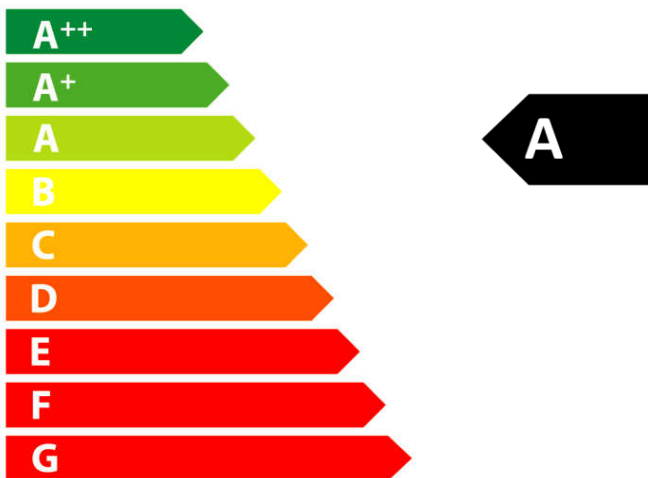

ENERG

енергия · ενεργεια

Global 100 Triple BF RCE

7,5
kW

-
kW

ENERGIA · ЕНЕРГИЯ · ΕΝΕΡΓΕΙΑ · ENERGIJA · ENERGY · ENERGIE · ENERGI

2015/1186