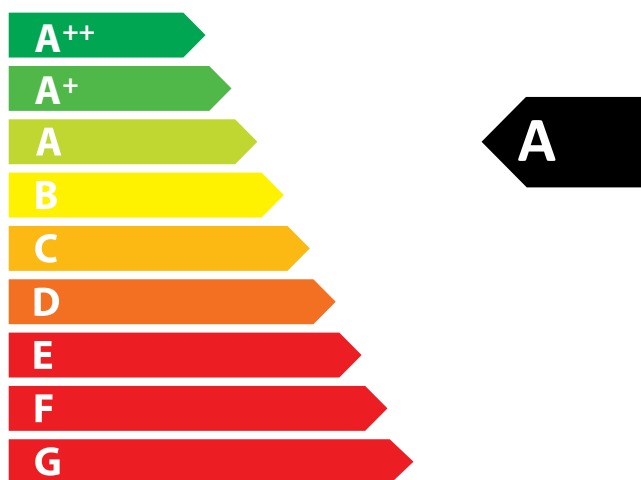

ENERG
енергия · ενέργεια

Camina Schmid Lina 8770 h

19,0
kW

ENERGIA · ЕНЕРГИЯ · ΕΝΕΡΓΕΙΑ · ENERGIJA · ENERGY · ENERGIE · ENERGI

2015/1186