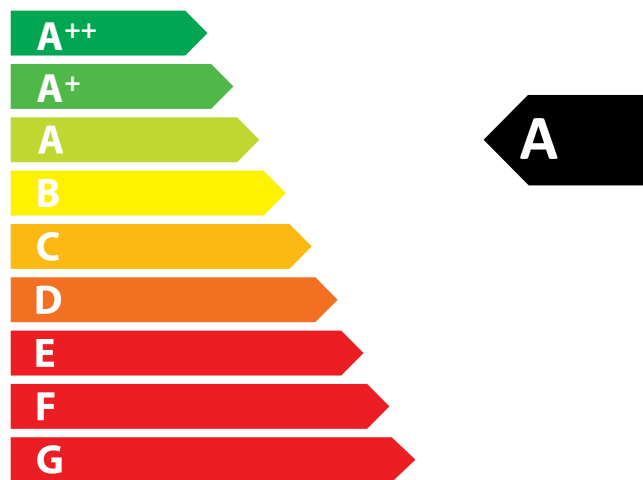

# Kamineinsatz

Produktdatenblatt nach (EU) 2015/1186

Lina 87 h SCC	
Name des Lieferanten	Camina & Schmid Feuerdesign und Technik GmbH & Co. KG
Modellkennung des Lieferanten	Lina 87 h SCC
Energieeffizienzklasse	A
Direkte Wärmeleistung (kW)	10,0
Indirekte Wärmeleistung (kW)	-
Energieeffizienzindex (EEI)	106,7
Brennstoff-Energieeffizienz bei Nennwärmeleistung (%)	80,5
Hinweise zu besonderen Vorkehrungen, Installation oder Wartung	Bitte beachten Sie die Hinweise in den Montage- und Bedienungsanleitungen!

**ENERG**  
енергия · ενέργεια

Camina  Schmid Lina 87 h SCC

10,0  
kW

ENERGIA · ЕНЕРГИЯ · ΕΝΕΡΓΕΙΑ · ENERGIJA · ENERGY · ENERGIE · ENERGI

2015/1186

# Kamineinsatz

Produktdatenblatt nach (EU) 2015/1186

Lina 87 h, Lina TV 87 h	
Name des Lieferanten	Camina & Schmid Feuerdesign und Technik GmbH & Co. KG
Modellkennung des Lieferanten	Lina 87 h, Lina TV 87 h
Energieeffizienzklasse	A
Direkte Wärmeleistung (kW)	10,0
Indirekte Wärmeleistung (kW)	-
Energieeffizienzindex (EEI)	103,2
Brennstoff-Energieeffizienz bei Nennwärmeleistung (%)	78,1
Hinweise zu besonderen Vorkehrungen, Installation oder Wartung	Bitte beachten Sie die Hinweise in den Montage- und Bedienungsanleitungen!