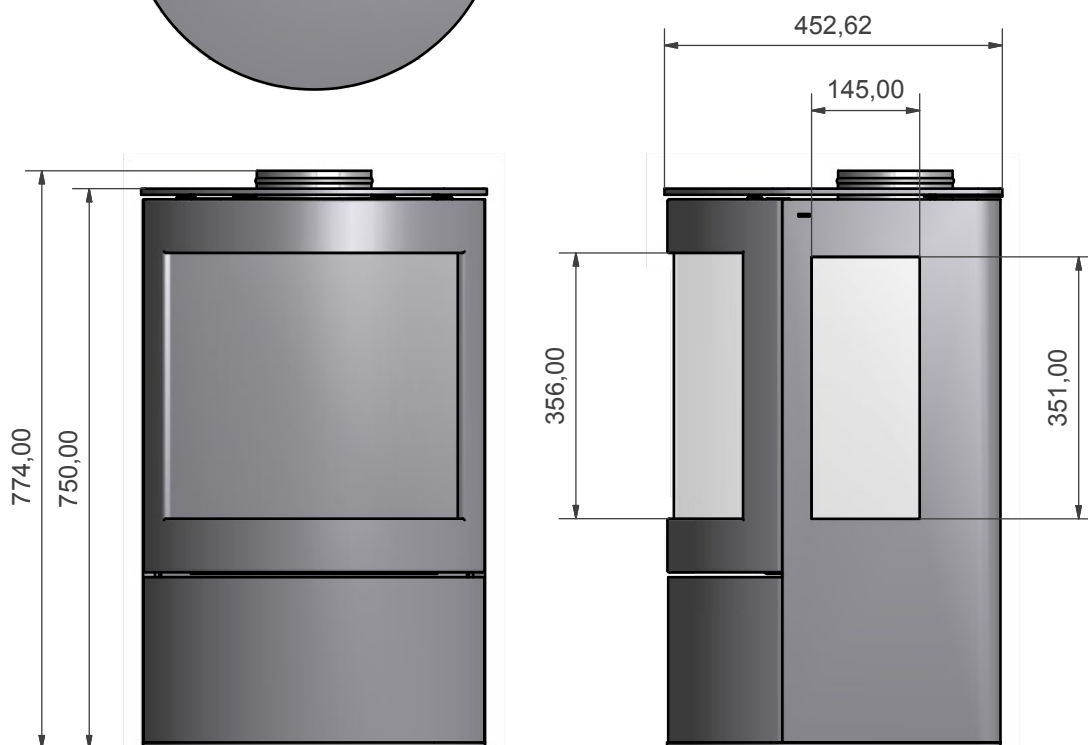

Vermogen output (kW)
Capacity output (kW)
Puissance output (kW)
Leistung output (kW)

Propan
Propane
Propane
Propan

Bovenaansluiting
Connection top
Raccordement dessus
Anschluss oben

Houtset
Wood logs
Bûche
Holzsetz