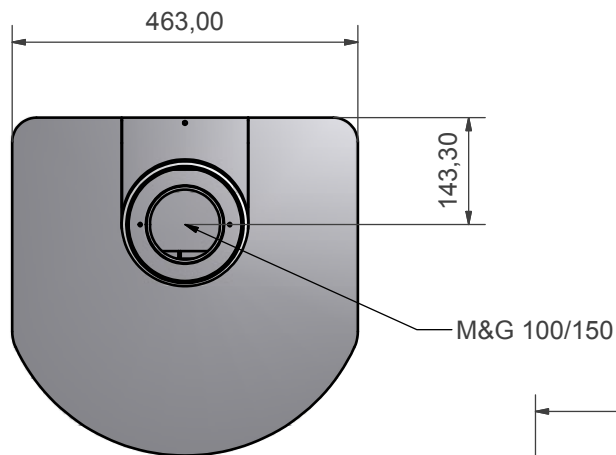

Vermogen output (kW)
Capacity output (kW)
Puissance output (kW)
Leistung output (kW)

Propan
Propane
Propane
Propan

Bovenaansluiting
Connection top
Raccordement dessus
Anschluss oben

Houtset
Wood logs
Bûche
Holzsetz