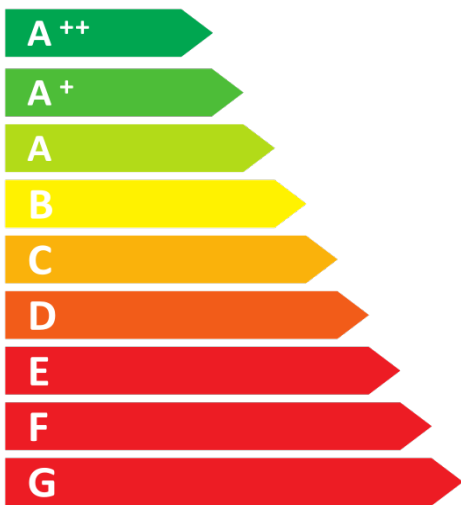

### N.A.

kW

ENERGIA · ЕНЕРГИЈА · ΕΝΕΡΓΕΙΑ · ENERGIJA · ENERGY · ENERGIE · ENERGI

2018/1186

**ENERG**  
енергия · ενεργεια

Varia 2L-55h-4S

**7.0**  
kW

**N.A.**  
kW