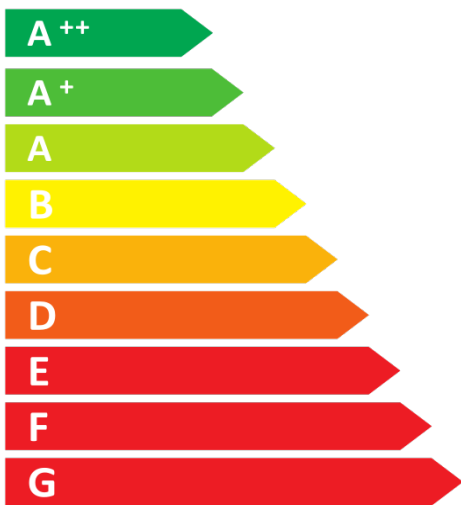

ENERG
енергия · ενεργεια

Mini 2LRh-4S

7.0
kW

N.A.
kW

ENERGIA · ЕНЕРГИЈА · ΕΝΕΡΓΕΙΑ · ENERGIJA · ENERGY · ENERGIE · ENERGI

2018/1186