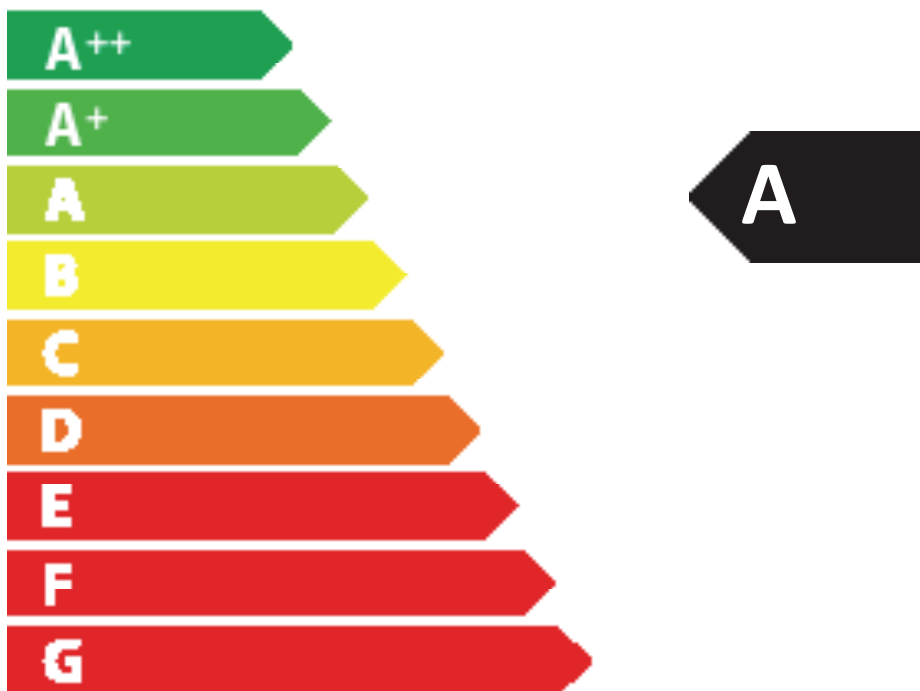

ENERG
енергия · ενεργεια

Brunner by Bellfires

Панорама-Kamin Gas 43/45/38/105

CentreFire

Erdgas E (G20)

9,2
kW

ENERGIA · ЕНЕРГИЯ · ΕΝΕΡΓΕΙΑ · ENERGIJA · ENERGY · ENERGIE · ENERGI

2015/1186

ENERG
енергия · ενεργεια

Brunner by Bellfires

Панорама-Камин Gas 43/45/38/105

CentreFire

Erdgas LL (G25)

8,5
kW

ENERGIA · ЕНЕРГИЯ · ΕΝΕΡΓΕΙΑ · ENERGIJA · ENERGY · ENERGIE · ENERGI

2015/1186

ENERG
енергия · ενεργεια

Brunner by Bellfires

Панорама-Камин Gas 43/45/38/105

CentreFire

Flüssiggas

7,2
kW

ENERGIA · ЕНЕРГИЯ · ΕΝΕΡΓΕΙΑ · ENERGIJA · ENERGY · ENERGIE · ENERGI

2015/1186