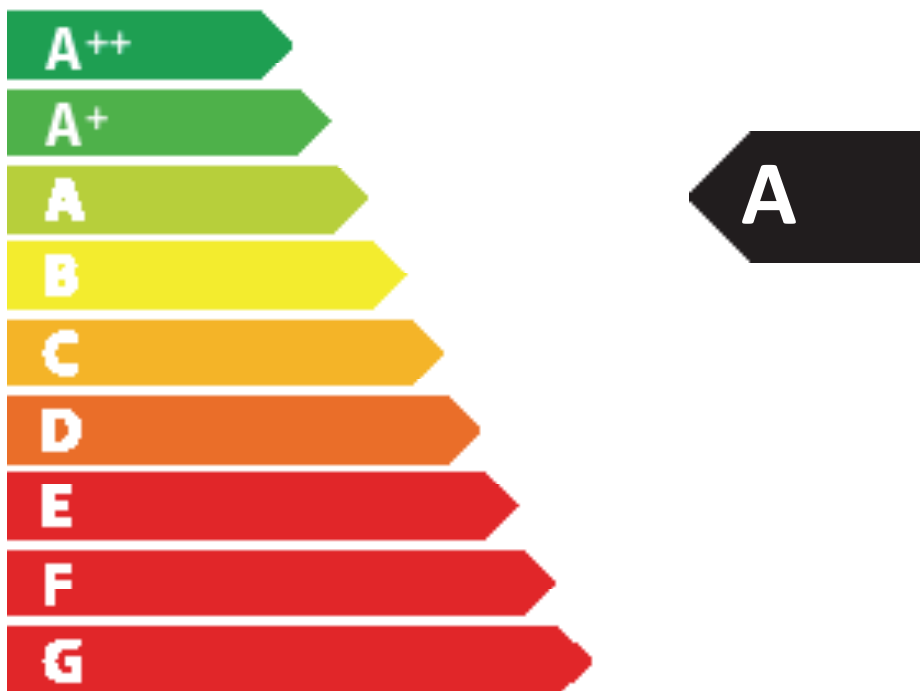

ENERG
енергия · ενεργεια

Brunner by Bellfires

Панорама-Kamin Gas 43/45/38/105

CentreFire

Erdgas E (G20)

9,2
kW

ENERGIA · ЕНЕРГИЯ · ΕΝΕΡΓΕΙΑ · ENERGIJA · ENERGY · ENERGIE · ENERGI

2015/1186

ENERG
енергия · ενεργεια

Brunner by Bellfires

Панорама-Камин Gas 43/45/38/105

CentreFire

Erdgas LL (G25)

8,5
kW

ENERGIA · ЕНЕРГИЯ · ΕΝΕΡΓΕΙΑ · ENERGIJA · ENERGY · ENERGIE · ENERGI

2015/1186