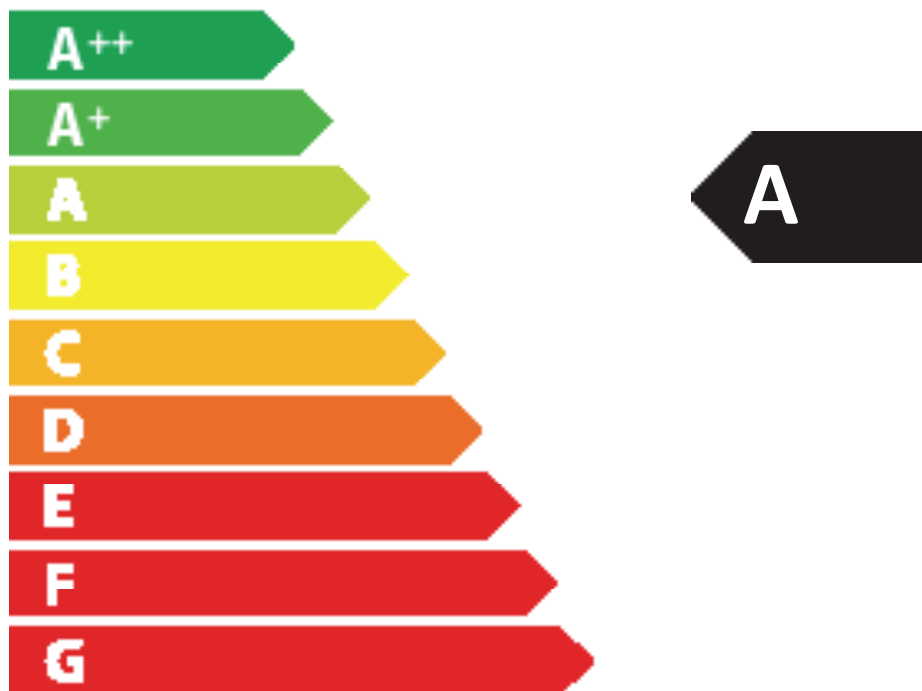

ENERG
енергия · ενεργεια

Brunner by Bellfires

Панорама-Камин Gas 43/75/38/75

LineFire

Erdgas E (G20)

8,5
kW

ENERGIA · ЕНЕРГИЯ · ΕΝΕΡΓΕΙΑ · ENERGIJA · ENERGY · ENERGIE · ENERGI

2015/1186