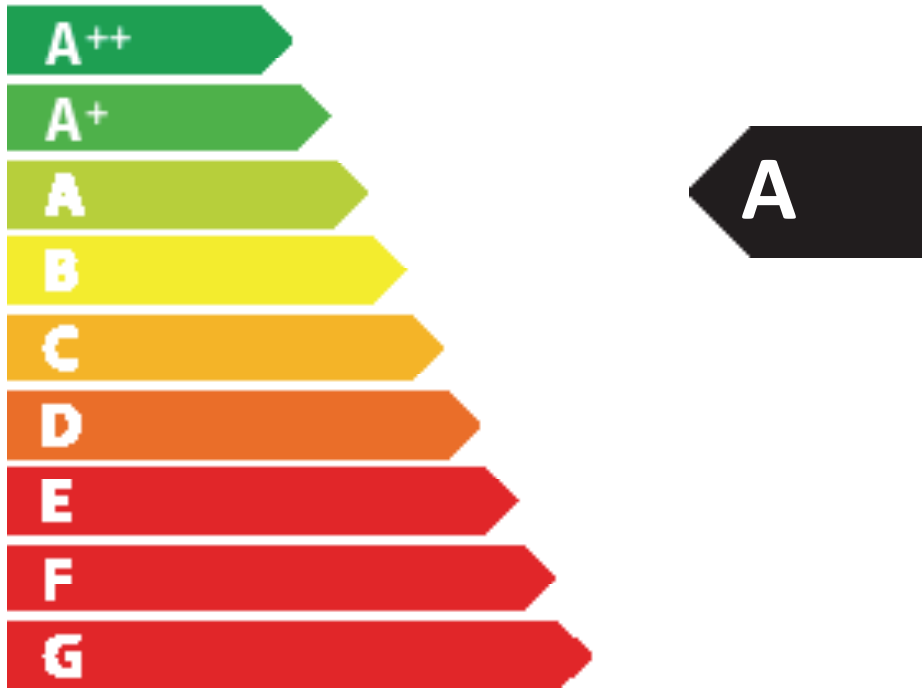

ENERG
енергия · ενεργεια

Brunner by Bellfires

Панорама-Камин Gas 43/75/38/75
CentreFire

Flüssiggas

6,2
kW

ENERGIA · ЕНЕРГИЯ · ΕΝΕΡΓΕΙΑ · ENERGIJA · ENERGY · ENERGIE · ENERGI

2015/1186