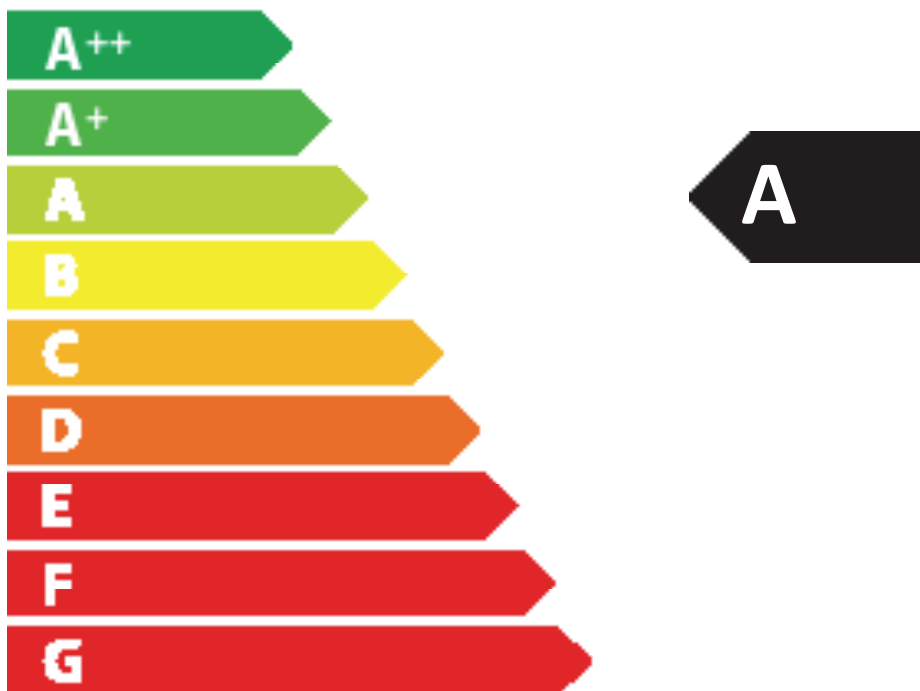

ENERG
енергия · ενεργεια

Brunner by Bellfires

Панорама-Камин Gas 43/75/38/75

LineFire

Erdgas LL (G25)

8,0
kW

ENERGIA · ЕНЕРГИЯ · ΕΝΕΡΓΕΙΑ · ENERGIJA · ENERGY · ENERGIE · ENERGI

2015/1186