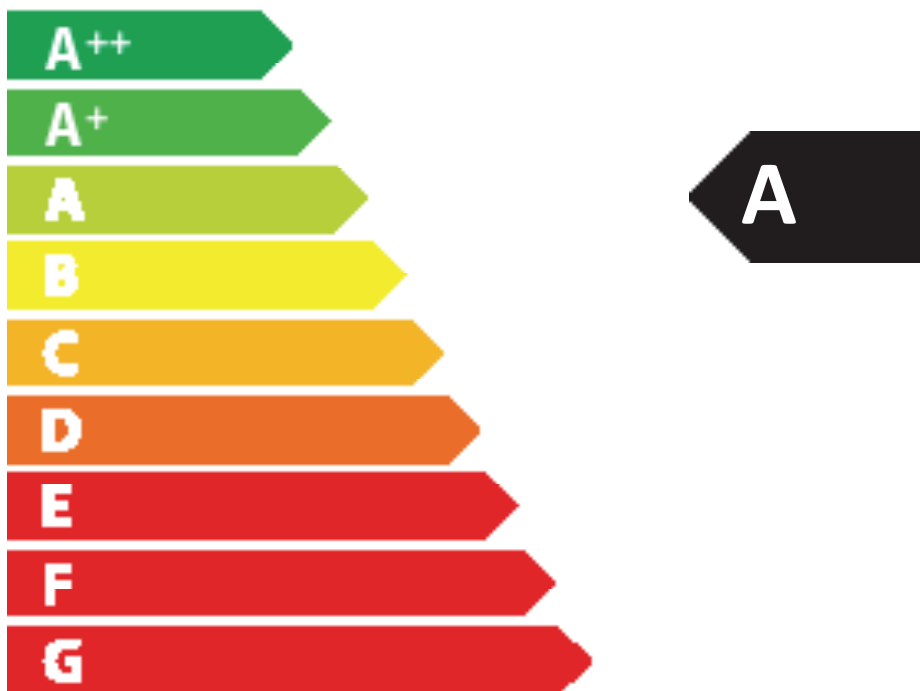

ENERG
енергия · ενέργεια

Brunner by Bellfires

Панорама-Камин Gas 43/75/38/75

CentreFire

Erdgas E (G20)

8,1
kW

ENERGIA · ЕНЕРГИЯ · ΕΝΕΡΓΕΙΑ · ENERGIJA · ENERGY · ENERGIE · ENERGI

2015/1186

ENERG
енергия · ενεργεια

Brunner by Bellfires

Панорама-Камин Gas 43/75/38/75

CentreFire

Erdgas LL (G25)

7,7
kW

ENERGIA · ЕНЕРГИЯ · ΕΝΕΡΓΕΙΑ · ENERGIJA · ENERGY · ENERGIE · ENERGI

2015/1186