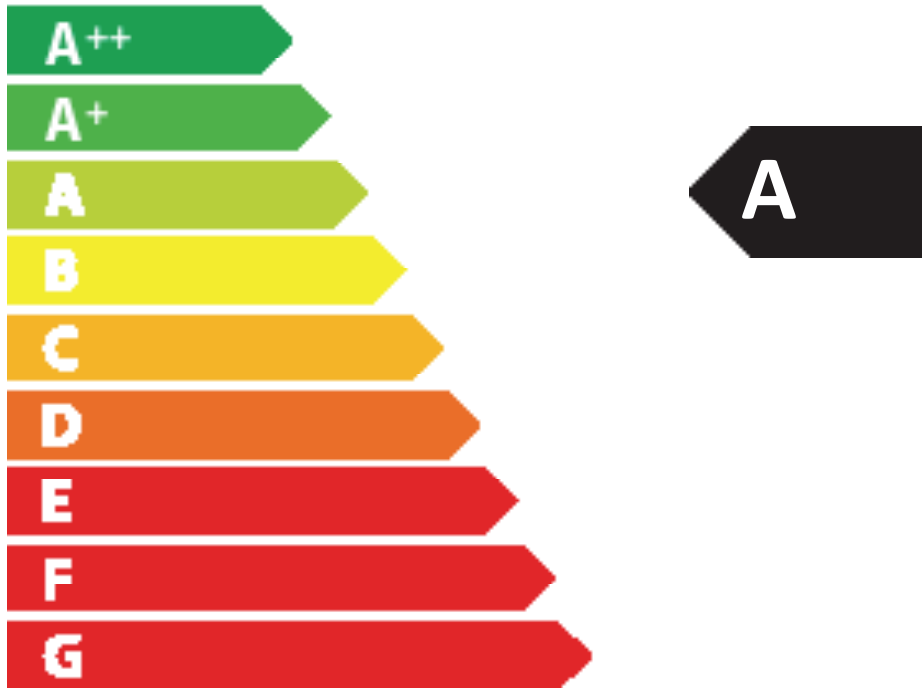

ENERG
енергия · ενεργεια

Brunner by Bellfires

Панорама-Камин Gas 43/75/38/75
LineFire

Flüssiggas

7,2
kW

ENERGIA · ЕНЕРГИЯ · ΕΝΕΡΓΕΙΑ · ENERGIJA · ENERGY · ENERGIE · ENERGI

2015/1186