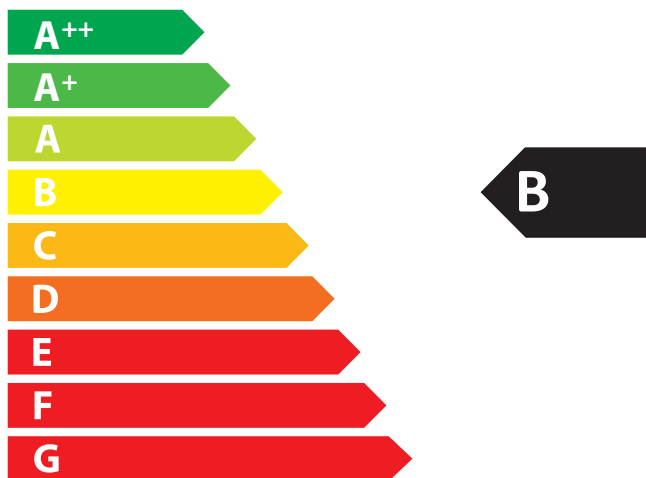

ENERG
енергия · ενεργεια

LEDA Werk GmbH & Co.
KG

CARISMO Solo G20

5,4
kW

ENERGIA · ЕНЕРГИЯ · ΕΝΕΡΓΕΙΑ · ENERGIJA · ENERGY · ENERGIE · ENERGI

2015/1186

ENERG

енергия · ενεργεια