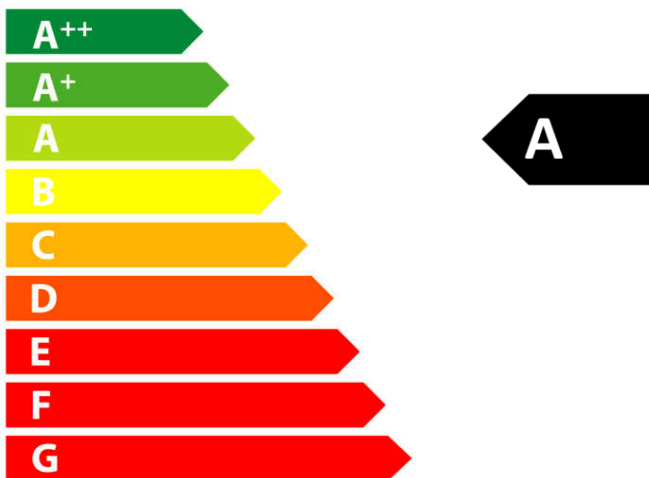

ENERG
енергия · ενεργεια

Global 120 BF RCE

7,5
kW

-
kW

ENERGIA · ЕНЕРГИЯ · ΕΝΕΡΓΕΙΑ · ENERGIJA · ENERGY · ENERGIE · ENERGI

2015/1186