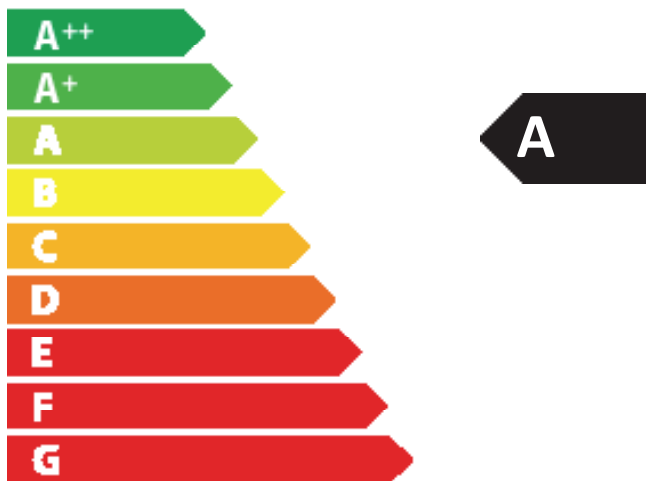

ENERG
енергия · ενεργεια

Каминوفен Gas Panorama 45/17/45/17

Brunner by Bellfires

MagniFire

Erdgas E (G20)

5,5
kW

ENERGIA · ЕНЕРГИЯ · ΕΝΕΡΓΕΙΑ · ENERGIJA · ENERGY · ENERGIE · ENERGI

2015/1186

ENERG
енергия · ενεργεια

Каминوفен Gas Panorama 45/17/45/17

Brunner by Bellfires

MagniFire

Erdgas LL (G25)

5,1
kW

ENERGIA · ЕНЕРГИЯ · ΕΝΕΡΓΕΙΑ · ENERGIJA · ENERGY · ENERGIE · ENERGI

2015/1186

ENERG

енергия · ενεργεια

Каминوفен Gas Panorama 45/17/45/17

Brunner by Bellfires

MagniFire

Flüssiggas

4,2
kW

ENERGIA · ЕНЕРГИЯ · ΕΝΕΡΓΕΙΑ · ENERGIJA · ENERGY · ENERGIE · ENERGI