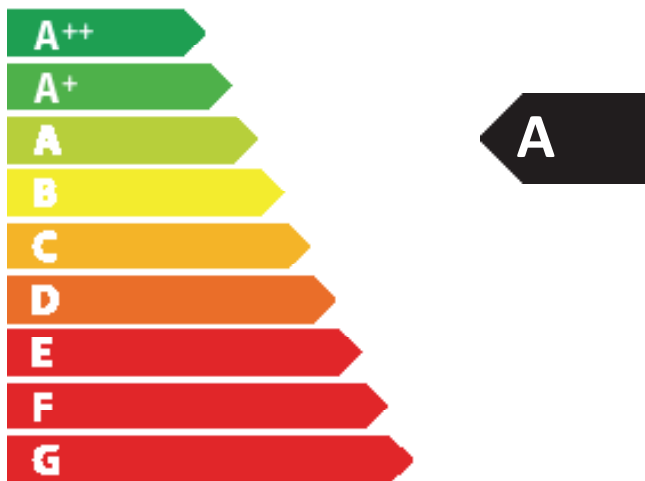

ENERG
енергия · ενεργεια

Каминوفен Gas Panorama 45/17/45/17

Brunner by Bellfires

MagniFire

Erdgas E (G20)

5,5
kW

ENERGIA · ЕНЕРГИЯ · ΕΝΕΡΓΕΙΑ · ENERGIJA · ENERGY · ENERGIE · ENERGI

2015/1186

ENERG
енергия · ενεργεια

Каминوفен Gas Panorama 45/17/45/17

Brunner by Bellfires

MagniFire

Erdgas LL (G25)

5,1
kW

ENERGIA · ЕНЕРГИЯ · ΕΝΕΡΓΕΙΑ · ENERGIJA · ENERGY · ENERGIE · ENERGI

2015/1186