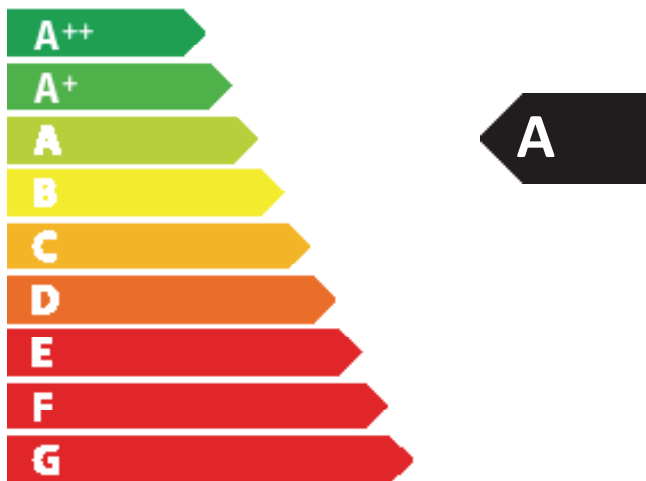

ENERG
енергия · ενεργεια

Каминوفен Gas Panorama 45/17/45/17

Brunner by Bellfires

MagniFire

Erdgas E (G20)

5,5
kW

ENERGIA · ЕНЕРГИЯ · ΕΝΕΡΓΕΙΑ · ENERGIJA · ENERGY · ENERGIE · ENERGI

2015/1186